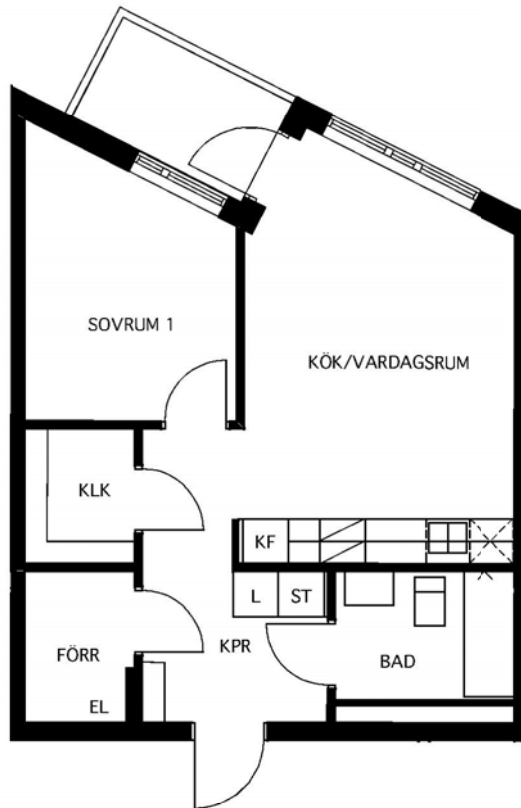

2 rum kök badrum med wc uteplats, 46 kvm

Lägenhetsnummer:
223-0101

Adress:
Förmansvägen 20, bv

Utskriftsdatum:
2008-05-30

Ritning: Skala:
Typ-ritning 1:100

Stockholmshem

Eftersom detta är en typ-ritning kan den avvika från de faktiska förhållandena i lägenheten.

G	Garderob	K	Kyl
L	Linneskåp	F	Frys
ST	Städsåp		Plats för diskmaskin
K/F	Kyl/Frys		