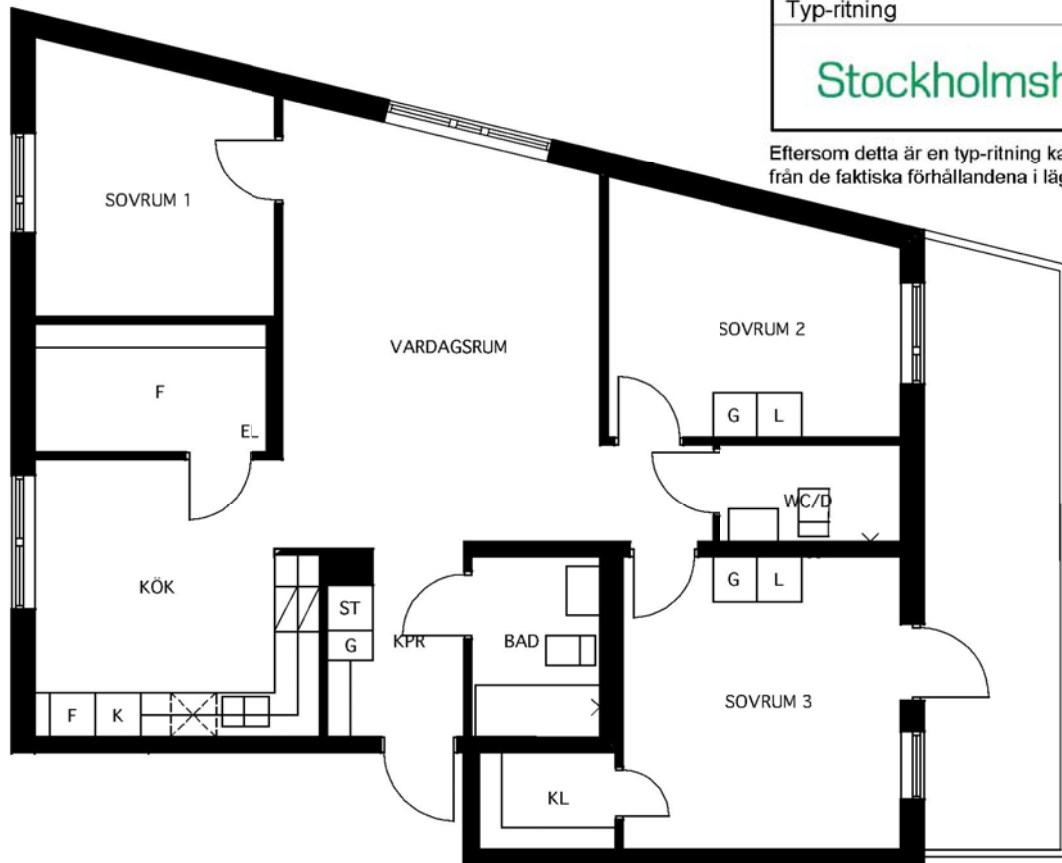

4 rum kök badrum med wc duschrum med wc uteplats, 99 kvm 223-0130

Adress:
Förmansvägen 16, bv

Utskriftsdatum:
2008-05-30

Ritning: Skala:
Typ-ritning 1:100

Stockholmshem

Eftersom detta är en typ-ritning kan den avvika från de faktiska förhållandena i lägenheten.

G	Garderob	K	Kyl
L	Linneskåp	F	Frys
ST	Städsåp		Plats för diskmaskin
K/F	Kyl/Frys		