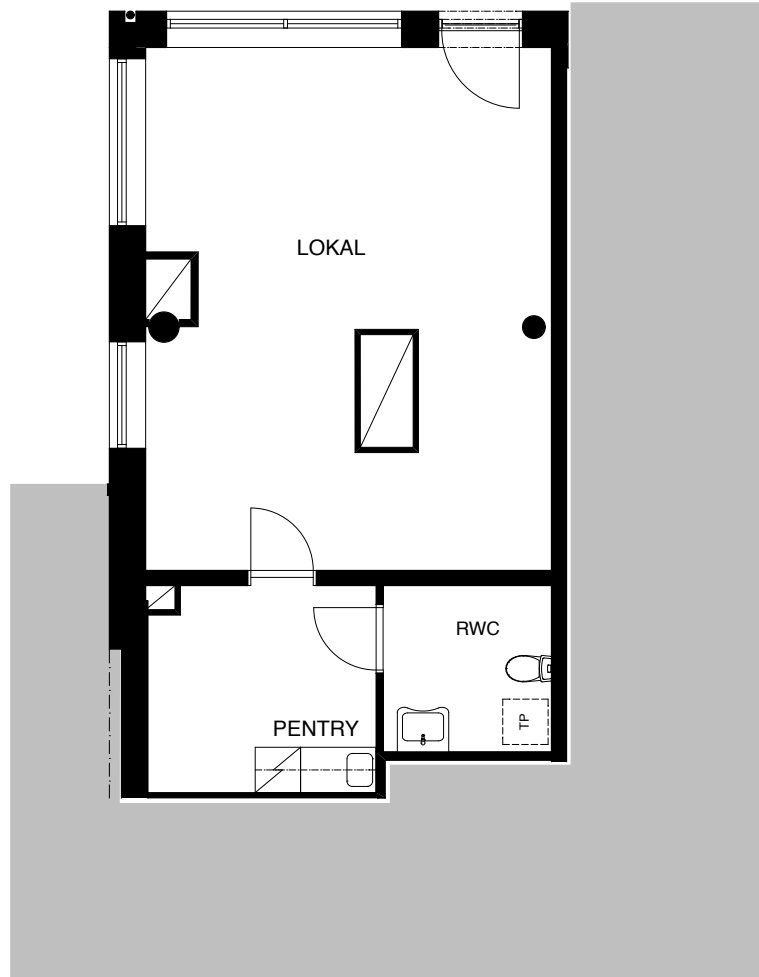

AB Stockholmshem

Lokalfakta

Lokalnr 9001

Rosenlundsparken  
Projektnr 12324

2015-03-04

Senast reviderad

SKALA 1:100

FÖRKLARINGAR