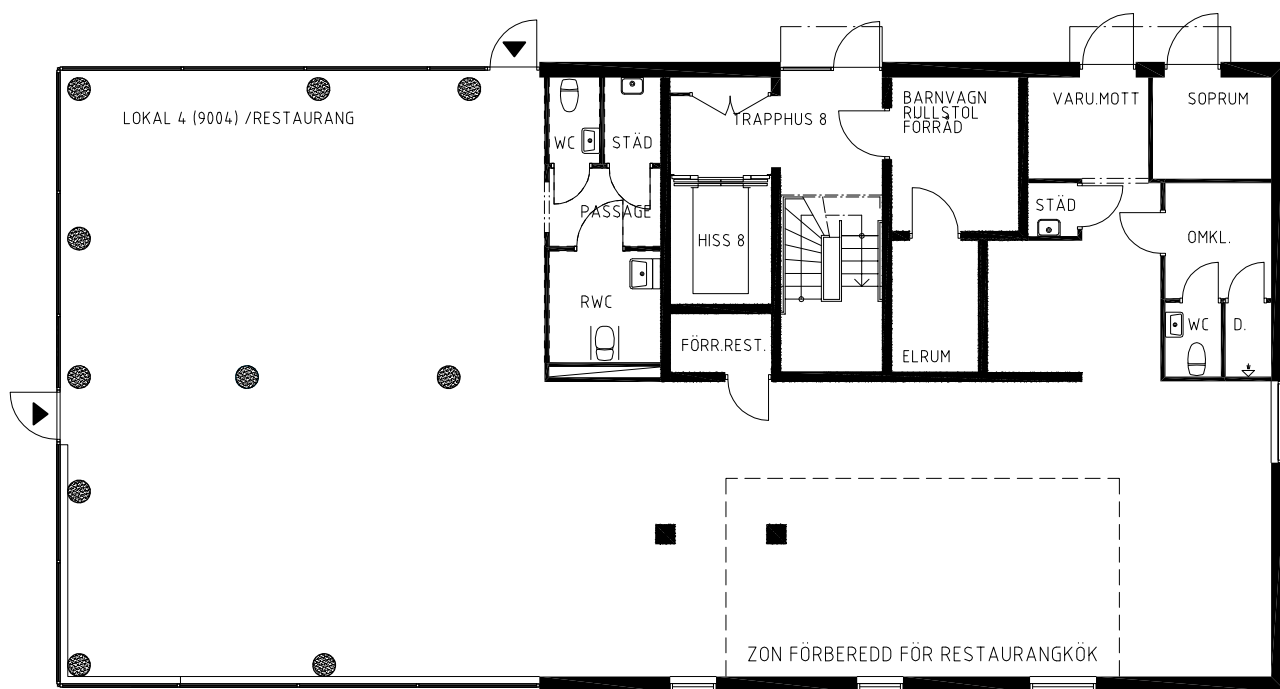

AB Stockholmshem

Lokal 9004

Yta 247 m²

Datum 2011-12-05

Kv.Sparvel
Annedal Omr.235

Senast reviderad

SKALA 1:150 OBS!

FÖRKLARINGAR

-  SCHAKT
-  VÄGG OVAN ÖPPNING
-  LÄGE I BYGGNADEN