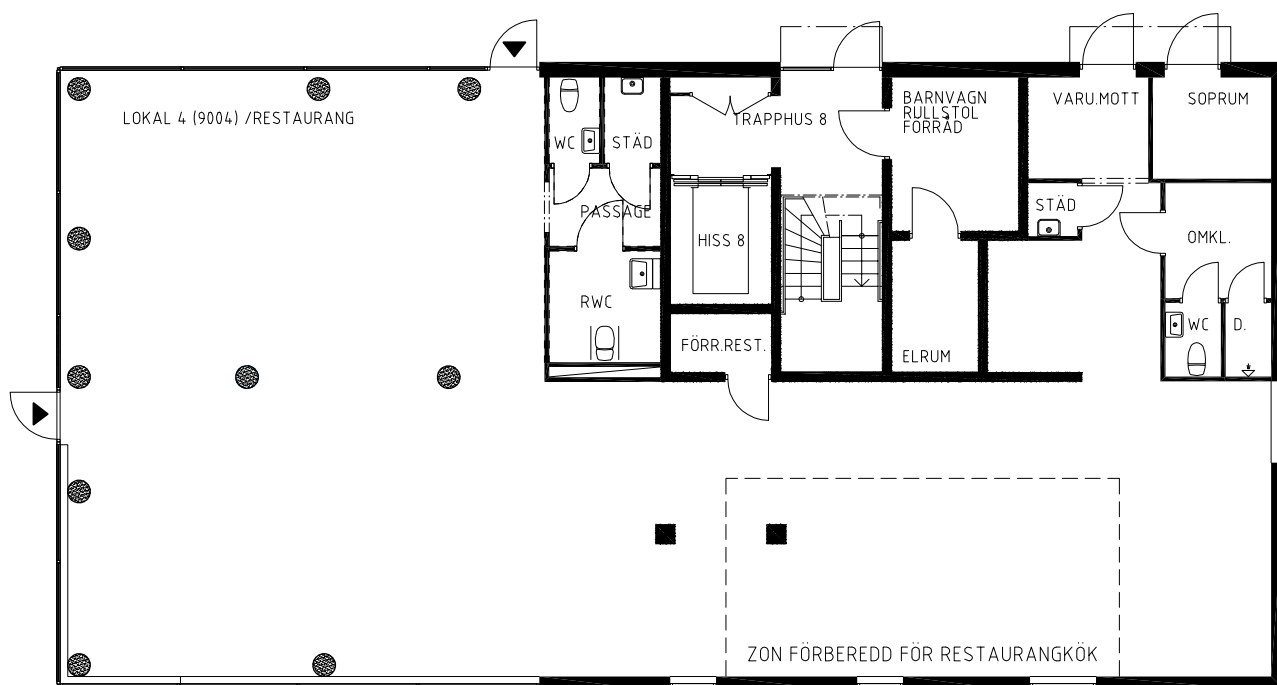

AB Stockholmshem

Lokal 9004

Yta 247 m²

Datum

2011-12-05

Kv.Sparvel
Annedal Omr.235

Senast reviderad

SKALA 1:150 OBS!

FÖRKLARINGAR

-  SCHAKT
-  VÄGG OVAN ÖPPNING
-  LÄGE I BYGGNADEN