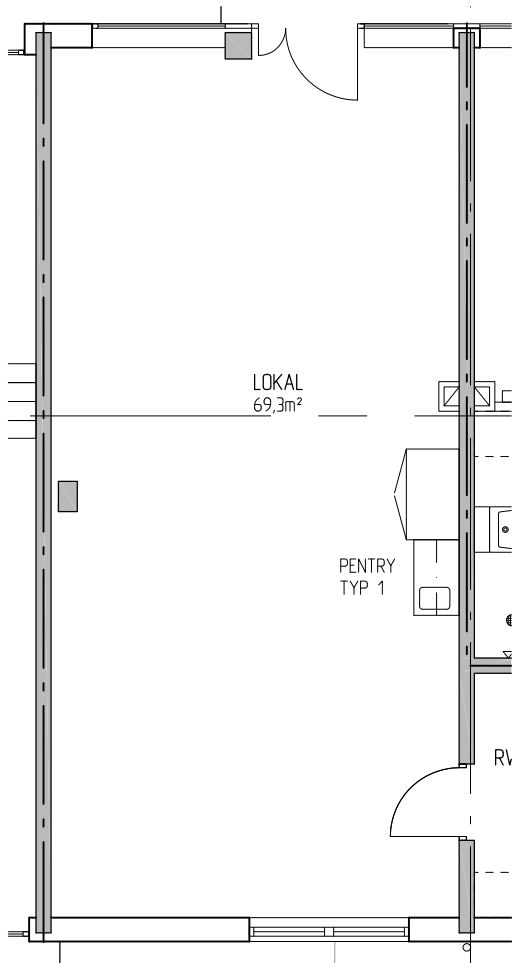

AB Stockholmshem

LOKAL 9013

Lokal 69,3 m²

Datum 2010-12-07

Sjövik 7

Senast reviderad

SKALA 1:100

FÖRKLARINGAR

- | | |
|-------|--|
| G | GARDEROB |
| KPH | KAPPHYLLA |
| ST | STÄD |
| K/F | KYL/FRYS |
| micro | FÖRB. PLATS FÖR MIKROVÅGSUGN |
| | SPIS |
| | DISKHOAR |
| | FÖRB. PLATS FÖR TVÄTTMASKIN |
| | FÖRB. PLATS FÖR DISKMASKIN |
| | SCHAKT |
| | LÄGE I BYGGNADEN OCH OMRÅDET |
| | NY VÄGG/
IGENSÄTTNING DÖRR/
TILLÄGGSISOLERING YTTERVÄGG/
LJUDISOLERING MOT ANNAN LOKAL/LÄGENHET |

PLAN

SEKTION