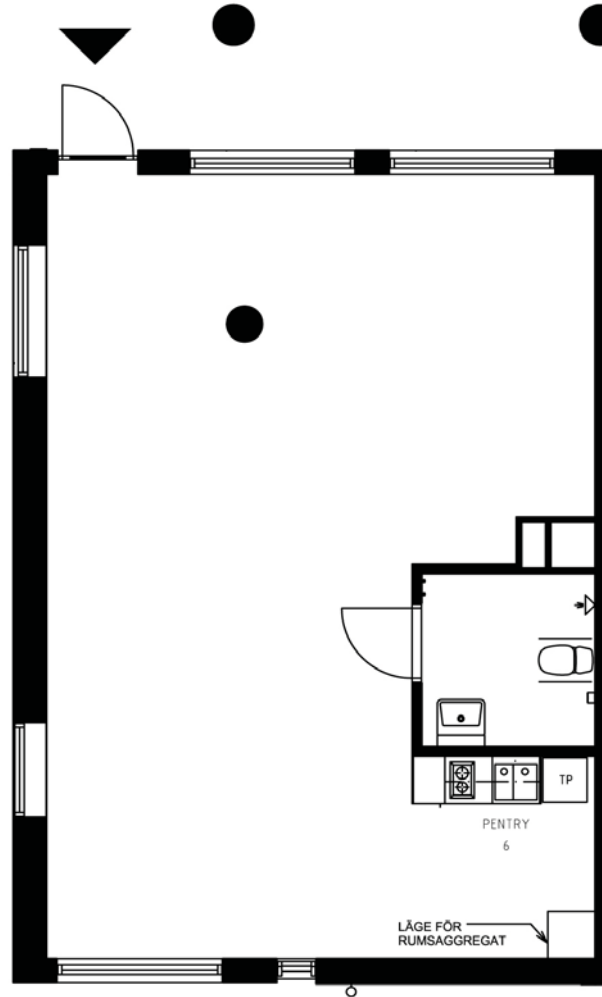

AB Stockholmshem

Årstadalsskolan 4

LOKAL 68 m²

Datum
2011-07-07

Senast reviderad

LOKALNUMMER
2201

 LÄGE I BYGGNADEN