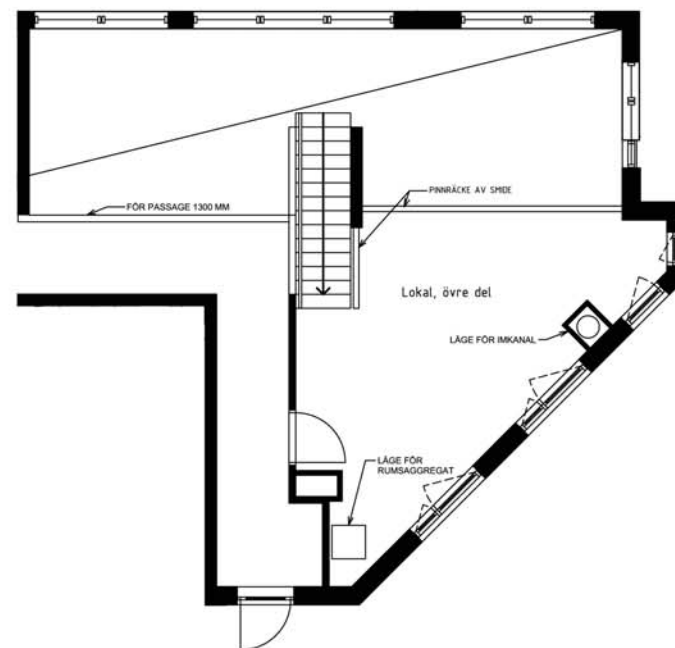

AB Stockholmshem

LOKAL 142 m<sup>2</sup>

Datum  
2011-07-07

Årstadalsskolan 4

Senast reviderad

LOKALNUMMER  
1101

NEDRE PLAN

ÖVRE PLAN