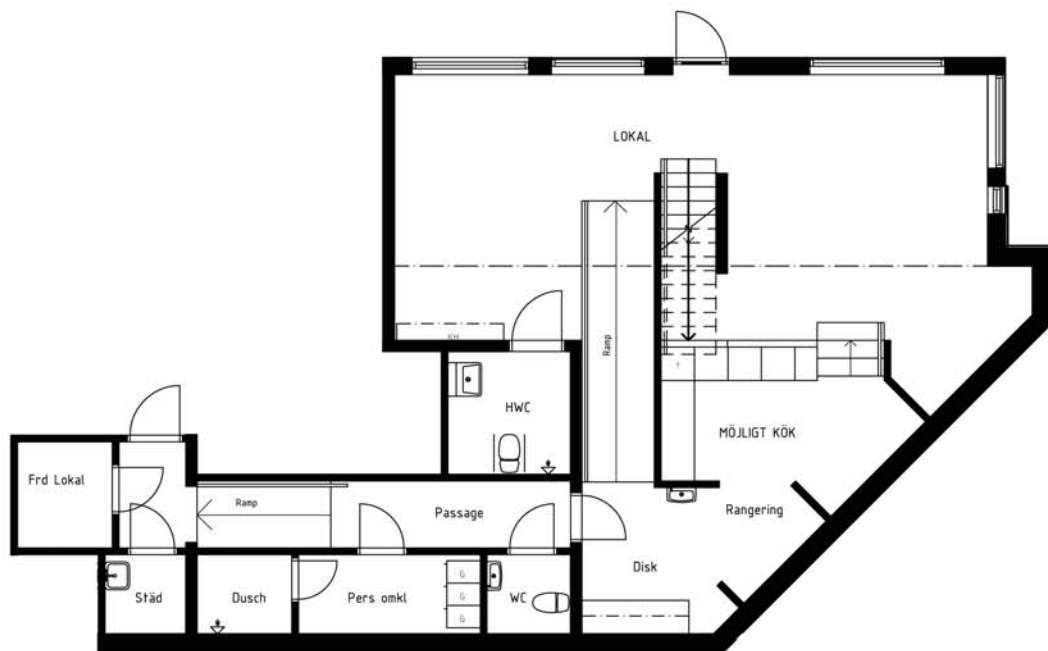

AB Stockholmshem

LOKAL 142 m<sup>2</sup>

Datum  
2011-07-07

Årstadalsskolan 4

Senast reviderad

LOKALNUMMER  
1101

NEDRE PLAN

ÖVRE PLAN

▨ LÄGE I BYGGNADEN