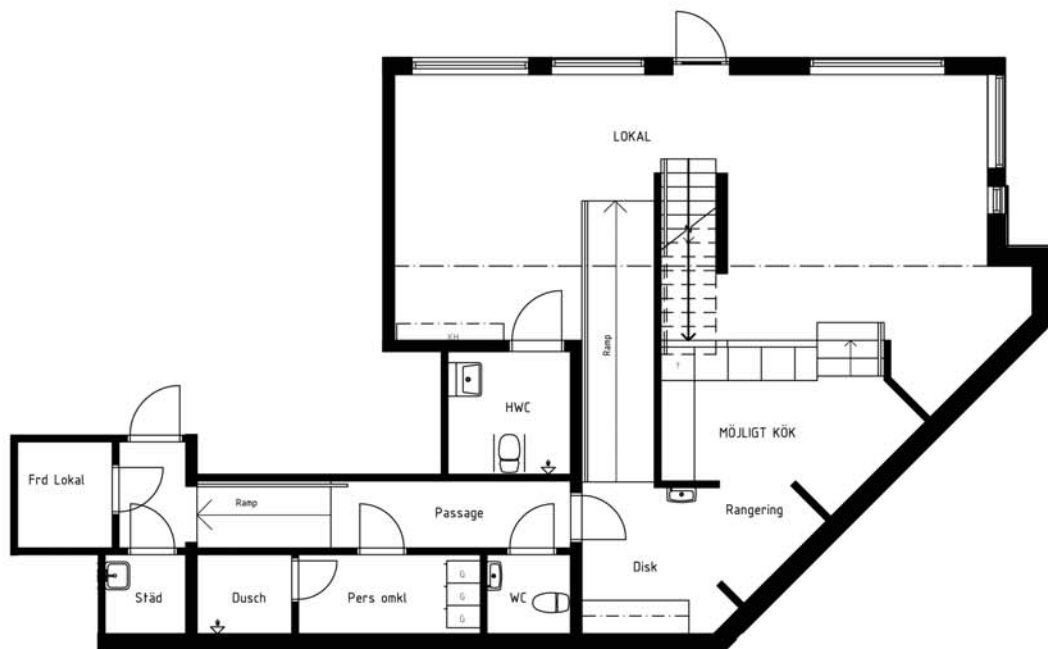

AB Stockholmshem

LOKAL 142 m<sup>2</sup>

Datum  
2011-07-07

Årstadalsskolan 4

Senast reviderad

LOKALNUMMER  
1101

NEDRE PLAN

ÖVRE PLAN

▨ LÄGE I BYGGNADEN