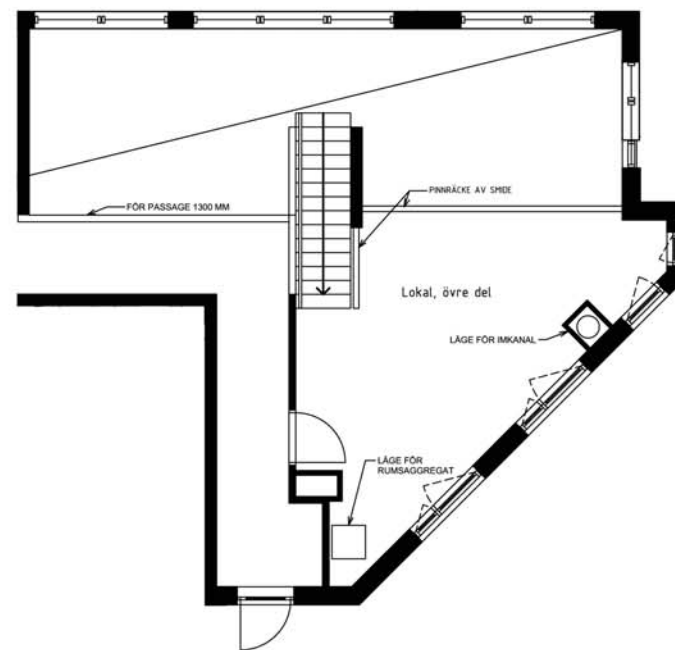

AB Stockholmshem

LOKAL 142 m<sup>2</sup>

Datum  
2011-07-07

Årstadalsskolan 4

Senast reviderad

LOKALNUMMER  
1101

NEDRE PLAN

ÖVRE PLAN