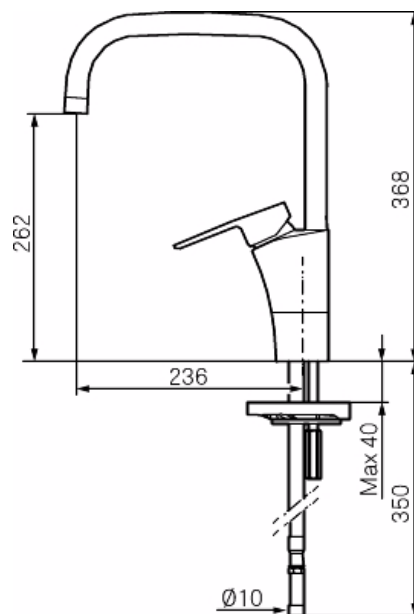

- ESS (Energisparsystem)
- Mjukstängning med keramisk tätning
- Omställbar flödesbegränsning och temperaturspär
- Eco (Energi- och vattenbesparande strålsamlare **9 l/min**)
- Flexibla anslutningsrör i metallomspunnen Soft PEX[®]
- Svängbar pip 60°, 85°, **110°** eller 360°
- Godkänd av reumatikerförbundet
- Håltagning Ø32-37 mm