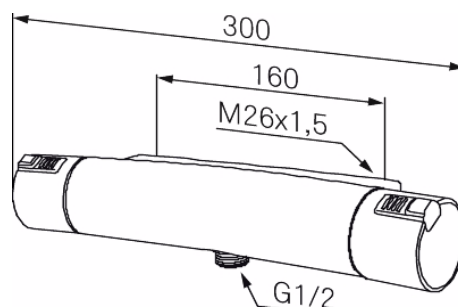

# Mora MMIX T5 termostatblandare

mora<sup>®</sup> ARMATUR

Mora MMIX kombinerar en formskön och ergonomisk design med en energieffektiv insida. Designen präglas av en smekamt böljande geometri och förmedlar en tidlös och sammanhängande stil över hela serien. Vårt unika miljökoncept EcoSafe™ ligger till grund för utvecklingsarbetet och bidrar till låg energiförbrukning och långsiktig miljöhänsyn.

- Duschanslutning ned
- Tryckbalanserad termostatinsats
- Säkerhetsspärr 38°
- Eco stopp 9 l/min vid 3 bar
- Utspång med väggbricka 70 mm
- Återströmningsskydd enligt EU-standard SS-EN 1717

EcoSafe

Mora Eco