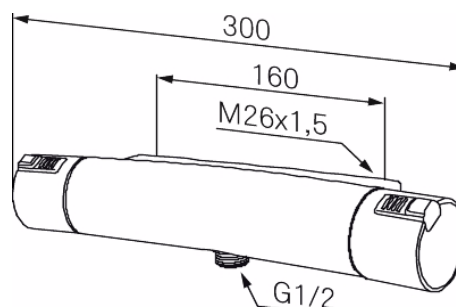

Mora MMIX T5 termostatblandare

mora[®] ARMATUR

Mora MMIX kombinerar en formskön och ergonomisk design med en energieffektiv insida. Designen präglas av en smekamt böljande geometri och förmedlar en tidlös och sammanhängande stil över hela serien. Vårt unika miljökoncept EcoSafe™ ligger till grund för utvecklingsarbetet och bidrar till låg energiförbrukning och långsiktig miljöhänsyn.

- Duschanslutning ned
- Tryckbalanserad termostatinsats
- Säkerhetsspärr 38°
- Eco stopp 9 l/min vid 3 bar
- Utspång med väggbricka 70 mm
- Återströmningsskydd enligt EU-standard SS-EN 1717

EcoSafe

Mora Eco