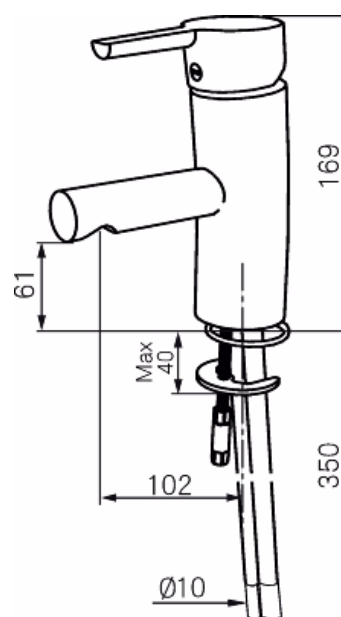

Mora MMIX B5 tvätt

mora[®] ARMATUR

Mora MMIX kombinerar en formskön och ergonomisk design med en energieffektiv insida. Designen präglas av en smekamt böljande geometri och förmedlar en tidlös och sammanhängande stil över hela serien. Vårt unika miljökoncept EcoSafe™ ligger till grund för utvecklingsarbetet och bidrar till låg energiförbrukning och långsiktig miljöhänsyn.

- ESS (Energisparsystem)
- Mjukstängning med keramisk tätning
- Omställbar flödesbegränsning och temperaturspär
- Eco (Energi- och vattenbesparande konstantflödesstrålsamlare **5 l/min**)
- Flexibla anslutningsrör i metallomspunnen Soft-PEX®
- Godkänd av svenska reumatikerförbundet
- Hålmått Ø28-37 mm