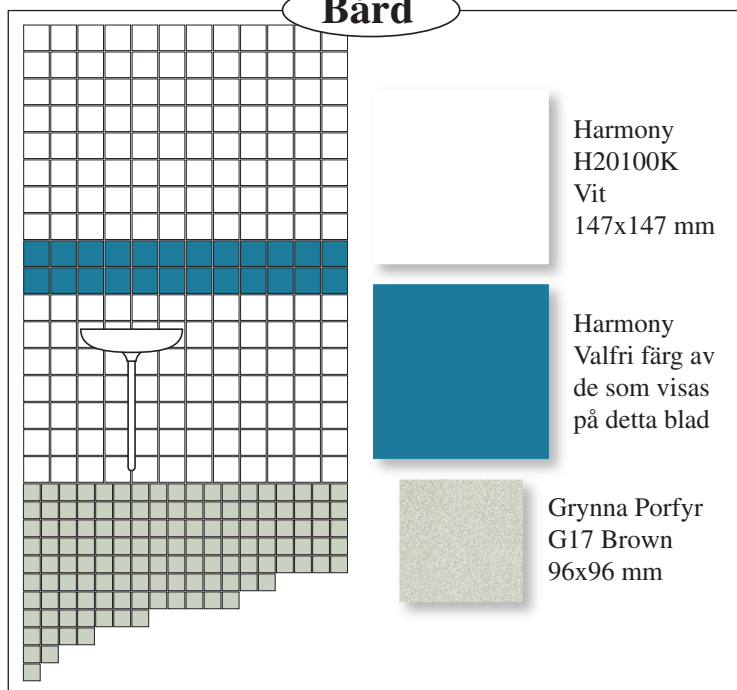

Alt. 7

Alt. 8

Bård

Fond

Det går att välja H20100K (helvitt kakel) på alla väggar med valfritt golv.

OBS! En trycksak kan aldrig återge en keramisk platta på ett rättvist sätt. Se därför detta blad som en vägledning för plattornas utseende. Tänk också på att keramik är ett naturmaterial där nyansvariationer förekommer. Levererade plattor kan därför ha en från trycksak och prover avvikande nyans.