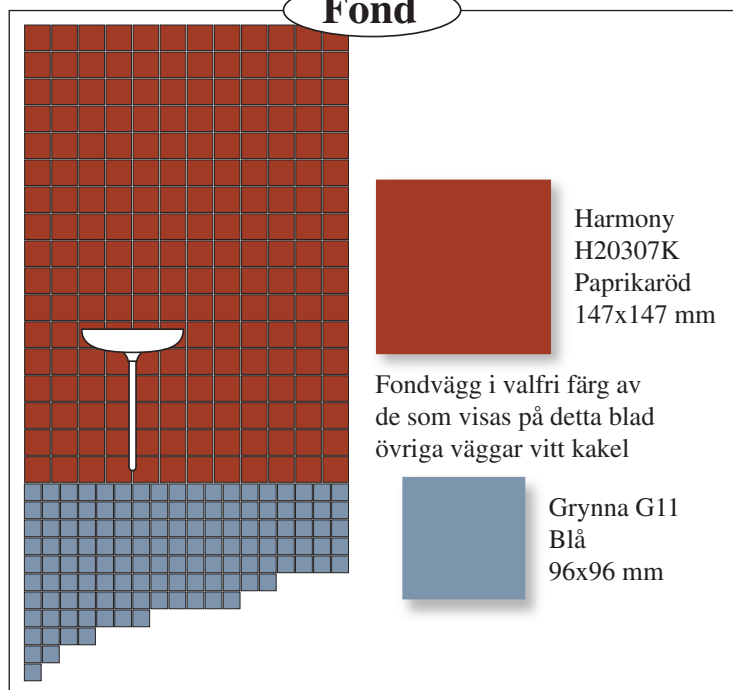

Alt. 7

Alt. 8

Bård

Fond

Det går att välja H20100K (helvitt kakel) på alla väggar med valfritt golv.

OBS! En trycksak kan aldrig återge en keramisk platta på ett rättvist sätt. Se därför detta blad som en vägledning för plattornas utseende. Tänk också på att keramik är ett naturmaterial där nyansvariationer förekommer. Levererade plattor kan därför ha en från trycksak och prover avvikande nyans.