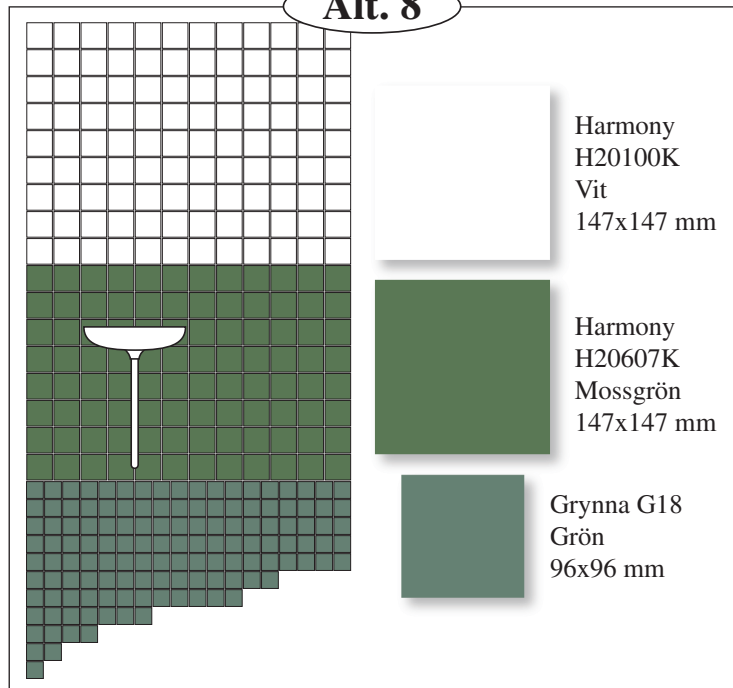

Alt. 7

Alt. 8

Bård

Fond

Det går att välja H20100K (helvitt kakel) på alla väggar med valfritt golv.

OBS! En trycksak kan aldrig återge en keramisk platta på ett rättvist sätt. Se därför detta blad som en vägledning för plattornas utseende. Tänk också på att keramik är ett naturmaterial där nyansvariationer förekommer. Levererade plattor kan därför ha en från trycksak och prover avvikande nyans.